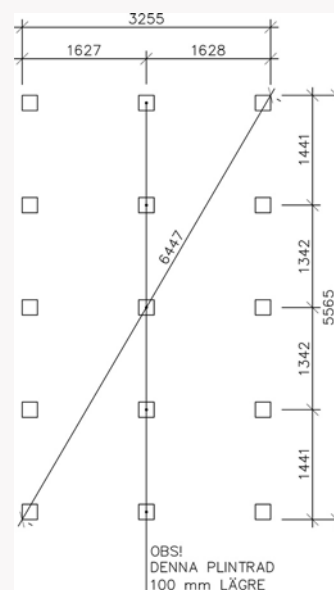

NORGES

Bonnekset

SPONVIKA 18,4 KVM

Annekset leveres ubehandlet

Sponvika på 18,4 kvm er storebroren til Stavern 15 kvm i denne serien. Her får du en stor annekse- del på ca. 11 kvm og en boddell på ca. 7 kvm. Den store tredelte skyvedøren i gavlveggen slipper inn lyset og åpner opp annekse- delen mot hagen. Det er faktisk en hagestue kamouflert i denne delen også, hvis du heller ønsker det. Boddelen har en bred enkeltdør og et luftvindu. Muligheten for innredning av snekkerbod er også tilstede i denne delen.

Grunnflate	18,4 m ²
Takareal	26,2 m ²
Taklengde	6221 mm
Takfallslengde	2107 mm
Takvinkel	20°
Snøsone	3,5
Total høyde	2920 mm
Max høyde inv.	2280 mm
Min høyde inv.	2040 mm

Norgesannekset produseres av tradisjonsrike VIBO i Ambjörnarp.
Alt trevirke kommer fra de svenske skogene.

Gulv
Bærebjelke 100mm
Gulvbjelke 34 x 120 mm
Gulvbord 21 mm

Dører
1 stk 9 x 19, 18° H ubehandlet
Håndtak og lås medfølger

Vindu
Skyvedør 3000 x 2000mm
2 stk 9 x 4, åpningbare hvitmalt
2 stk 3 x 18, 3 faste hvitmalt

Snitt

Plinttegning