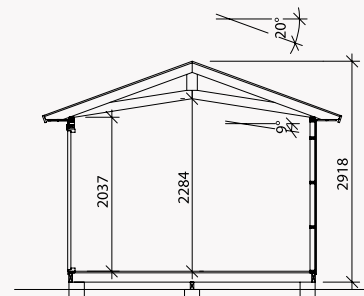

Beskrivelse av leveransen

Tak
Rupanel
Takstoler
Vindskier
Forkantbord

Yttervegg
Ferdige veggseksjoner og gavler
Funkispanel 17 x 120 mm
Vindpapp
Reisverk 34 x 70 mm
Hjørnekasser

Gulv
Bærebjelke 100mm
Gulvbjelke 34 x 120 mm
Gulvbord 21 mm

Dører
1 stk 9 x 19, 18° H ubehandlet
Håndtak og lås medfølger

Vindu
Skyvedør 3000 x 2000mm
2 stk 9 x 4, åpningbare hvitmalt
2 stk 3 x 18, 3 faste hvitmalt

Annet
Spikerplater, spiker, skruer og gitter til lufteventil medfølger.

Tilvalg
Beslagspakke - Takrenner, stuprør, fotbeslag og vindskivebeslag, svart.
Takpakke - Shingel, underlagspapp
Platetak - Plannja Trend, svart, inkl. beslagspakke og underlagspapp.
Isolerpakke - Isolering til vegger, gulv og tak, oljebehandlet trefiberplate inkl. innfesting.

Snitt