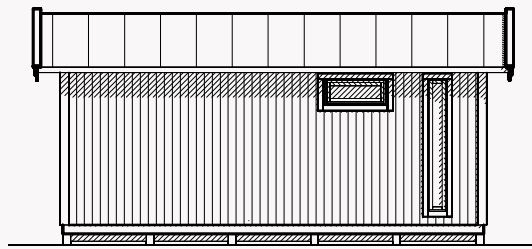

NORGES

Bonnekset

Langside

Beskrivelse av leveransen

Tak
Rupanel
Takstoler
Vindskier
Forkantbord

Yttervegg
Ferdige veggseksjoner og gavler
Funkispanel 17 x 120 mm
Vindpapp
Reisverk 34 x 70 mm
Hjørnekasser

Gulv
Bærebjelke 100mm
Gulvbjelke 34 x 120 mm
Gulvbord 21 mm

Dører
1 stk 9 x 19, 18° H ubehandlet
Håndtak og lås medfølger

Vindu
Skyvedør 3000 x 2000mm
2 stk 9 x 4, åpningbare hvitmalt
2 stk 3 x 18, 3 faste hvitmalt

Annet
Spikerplater, spiker, skruer og gitter til lufteventil medfølger.

Tilvalg
Beslagspakke - Takrenner, stuprør, fotbeslag og vindskivebeslag, svart.
Takpakke - Shingel, underlagspapp
Platetak - Plannja Trend, svart, inkl. beslagspakke og underlagspapp.
Isolerpakke - Isolering til vegger, gulv og tak, oljebehandlet trefiberplate inkl. innfesting.