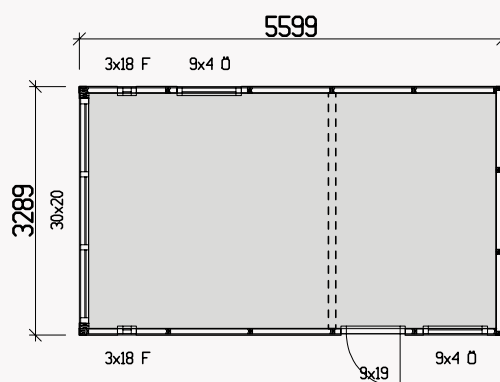

NORGES

Bonnekset

SPONVIKA 18,4 KVM

Annekset leveres ubehandlet

Sponvika på 18,4 kvm er storebroren til Stavern 15 kvm i denne serien. Her får du en stor annekse- del på ca. 11 kvm og en boddell på ca. 7 kvm. Den store tredelte skyvedøren i gavlveggen slipper inn lyset og åpner opp annekse- delen mot hagen. Det er faktisk en hagestue kamouflert i denne delen også, hvis du heller ønsker det. Boddelen har en bred enkeltdør og et luftvindu. Muligheten for innredning av snekkerbod er også tilstede i denne delen.

Grunnflate	18,4 m ²
Takareal	26,2 m ²
Taklengde	6221 mm
Takfallslengde	2107 mm
Takvinkel	20°
Snøsone	3,5
Total høyde	2920 mm
Max høyde inv.	2280 mm
Min høyde inv.	2040 mm

Norgesannekset produseres av tradisjonsrike VIBO i Ambjörnarp.
Alt trevirke kommer fra de svenske skogene.