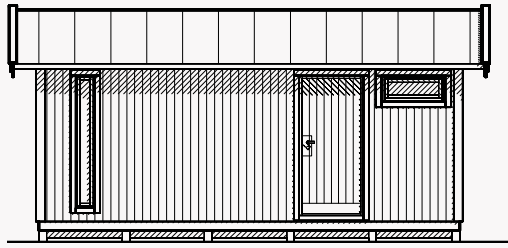

NORGES

Bonnekset