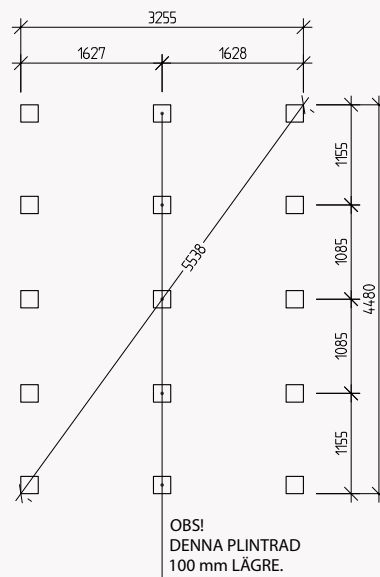

|                |                     |
|----------------|---------------------|
| Grunnflate     | 14,8 m <sup>2</sup> |
| Takareal       | 21,6 m <sup>2</sup> |
| Taklengde      | 5136 mm             |
| Takfallslengde | 2107 mm             |
| Takvinkel      | 20°                 |
| Snøsone        | 3,5                 |
| Total høyde    | 2920 mm             |
| Max høyde inv. | 2280 mm             |
| Min høyde inv. | 2040 mm             |

Snitt

Plinttegning