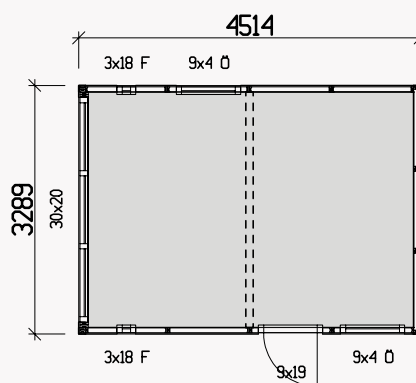

### STAVERN 15 KVM

Annekset leveres ubehandlet

Stavern på 15 kvm gir deg en romslig annektsdel på ca. 7,5 kvm og en tilsvarende stor boddell. Den store 3-delte skyvedøren i gavlveggen slipper inn lyset og åpner opp annektsdelen mot hagen. Det er faktisk en liten hagestue kamuflert i denne delen også, hvis du ønsker det. Boddelen har en bred enkeltør og et luftevindu. Muligheten for innredning av snekkerbod er også tilstede i denne delen.

|                |                     |
|----------------|---------------------|
| Grunnflate     | 14,8 m <sup>2</sup> |
| Takareal       | 21,6 m <sup>2</sup> |
| Taklengde      | 5136 mm             |
| Takfallslengde | 2107 mm             |
| Takvinkel      | 20°                 |
| Snøsone        | 3,5                 |
| Total høyde    | 2920 mm             |
| Max høyde inv. | 2280 mm             |
| Min høyde inv. | 2040 mm             |