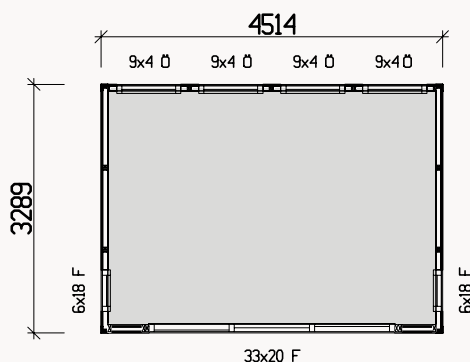

Grunnflate	14,8 m ²
Takareal	21,3 m ²
Taklengde	5135 mm
Takfallslengde	4114 mm
Takvinkel	7°
Snøsone	3,5
Total høyde	2900 mm
Max høyde inv.	2420 mm
Min høyde inv.	2040 mm

Norgesannekset produseres av tradisjonsrike VIBO i Ambjörnarp. Alt trevirke kommer fra de svenske skogene.