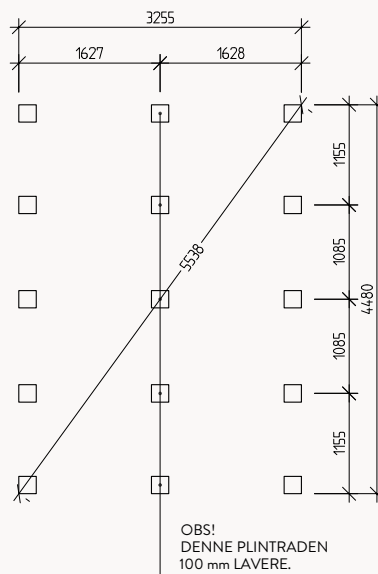

Grunnflate	14,8 m ²
Takareal	21,3 m ²
Taklengde	5135 mm
Takfallslengde	4114 mm
Takvinkel	7°
Snøsone	3,5
Total høyde	2900 mm
Max høyde inv.	2420 mm
Min høyde inv.	2040 mm

Norgesannekset produseres av tradisjonsrike VIBO i Ambjörnarp. Alt trevirke kommer fra de svenske skogene.

Snitt

Plinttegning