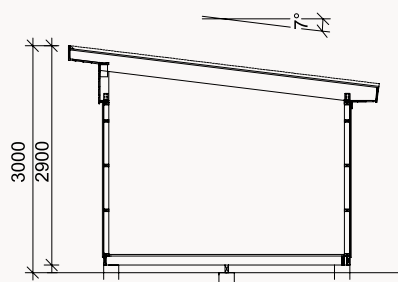

Grunnflate	14,8 m ²
Takareal	21,3 m ²
Taklengde	5135 mm
Takfallslengde	4114 mm
Takvinkel	7°
Snøsone	3,5
Total høyde	2900 mm
Max høyde inv.	2420 mm
Min høyde inv.	2040 mm

Norgesannekset produseres av tradisjonsrike VIBO i Ambjörnarp. Alt trevirke kommer fra de svenske skogene.

Snitt

Plinttegning