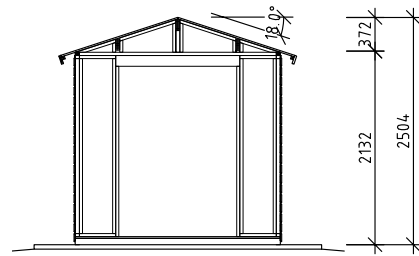

Grunnflate	7,5 m <sup>2</sup>
Takareal	10,1 m <sup>2</sup>
Taklengde	3655 mm
Takfallslengde	1377 mm
Takvinkel	18°
Snøsove	2,5
Totalhøyde	2500 mm
Maks høyde innv.	2270 mm
Min. høyde innv.	2030 mm
Kollistørrelse	
Vekt	700 kg
Mål	95 x 110 x 240 cm

#### Beskrivelse av leveransen

Tak      Rupanel 17mm  
 Takbjelker 145mm + 2 x 95 mm  
 Vindskier 16 x 95 mm  
 Forkantbord 16 x 70 mm

Yttervegg Veggseksjoner med løs panel 14 x 120 mm  
 Reisverk 34 x 45 mm

Gulv      Bjelker 34 x 70 mm  
 Gulvbord 17 mm

Dør      129 x 189 cm, uisolert

Annet    Spiker  
 Gitter til lufteventil medfølger

Snitt