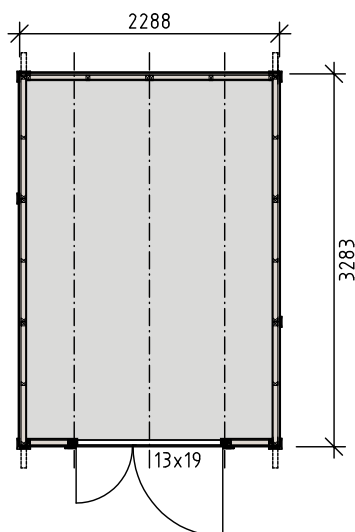

## TRYSIL 7,5 KVM

*Boden leveres ubehandlet*

Trysil på 7,5 kvm er en romslig bod med god plass til både gressklipper, hageutsyr og til og med hagemøblene dine.

Enkel tilgang med bred 1,5-dør.

Boden leveres med ferdigspikret reisverk og løs liggende panel som må spikres på plass. Spiker følger med i leveransen.

Grunnflate	7,5 m <sup>2</sup>
Takareal	10,1 m <sup>2</sup>
Taklengde	3655 mm
Takfallslengde	1377 mm
Takvinkel	18°
Snøsove	2,5
Totalhøyde	2500 mm
Maks høyde innv.	2270 mm
Min. høyde innv.	2030 mm
Kollistørrelse	
Vekt	700 kg
Mål	95 x 110 x 240 cm

#### Beskrivelse av leveransen

Tak      Rupanel 17mm  
 Takbjelker 145mm + 2 x 95 mm  
 Vindskier 16 x 95 mm  
 Forkantbord 16 x 70 mm

Yttervegg Veggseksjoner med løs panel 14 x 120 mm  
 Reisverk 34 x 45 mm