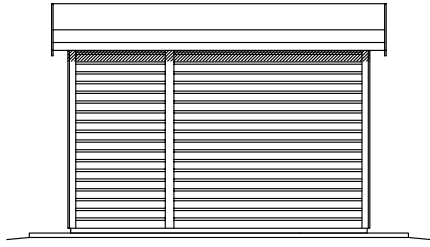

Beskrivelse av leveransen

Tak   Rupanel 17mm
Takbjelker 145mm + 2 x 95 mm
Vindskier 16 x 95 mm
Forkantbord 16 x 70 mm

Yttervegg Veggseksjoner med løs panel 14 x 120 mm
Reisverk 34 x 45 mm

Gulv   Bjelker 34 x 70 mm
Gulvbord 17 mm

Dør   129 x 189 cm, uisolert

Annet   Spiker
Gitter til lufteventil medfølger