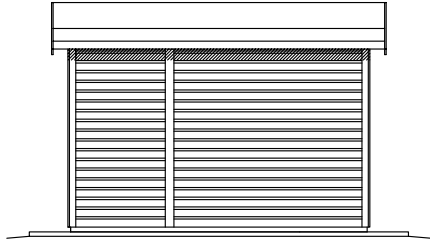

Langside

Beskrivelse av leveransen

Tak   Rupanel 17mm
Takbjelker 145mm + 2 x 95 mm
Vindskier 16 x 95 mm
Forkantbord 16 x 70 mm

Yttervegg Veggseksjoner med løs panel 14 x 120 mm
Reisverk 34 x 45 mm

Gulv   Bjelker 34 x 70 mm
Gulvbord 17 mm

Dør   129 x 189 cm, uisolert

Annet   Spiker
Gitter til lufteventil medfølger