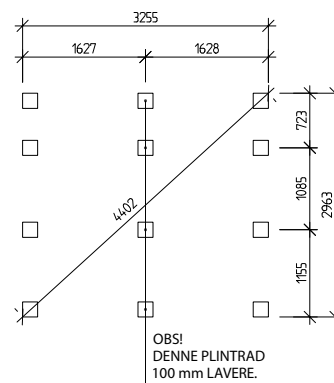

Grunnflate	9,8m ²
Takareal	15,3 m ²
Taklengde	3619 mm
Takfallslengde	2107 mm
Takvinkel	20°
Snøsove	3,5
Totalhøyde	2920 mm
Maks høyde innv.	2280 mm
Min. høyde innv.	2040 mm

Norgesboden produseres av tradisjonsrike VIBO i Ambjörnarp.
Alt trevirke kommer fra de svenske skogene.

Snitt

Plinttegning