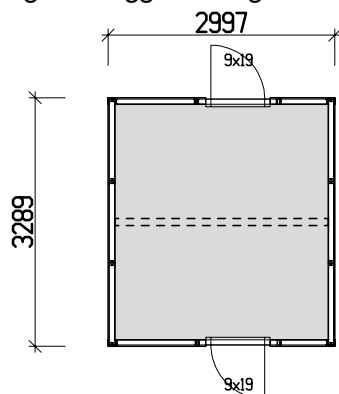

NORGES *Boden*

SKIPTVET 10 KVM

Boden leveres ubehandlet

Skiptvet sameiebod på 10 kvm er en romslig bod med to dører som muliggjør deling i to like store deler ved å sette opp en innvendig vegg.

Dette gjør at boden passer perfekt til deling mellom to naboer.

Grunnflate	9,8m ²
Takareal	15,3 m ²
Taklengde	3619 mm
Takfallslengde	2107 mm
Takvinkel	20°
Snøsove	3,5
Totalhøyde	2920 mm
Maks høyde innv.	2280 mm
Min. høyde innv.	2040 mm

Norgesboden produseres av tradisjonsrike VIBO i Ambjörnarp.
Alt trevirke kommer fra de svenske skogene.