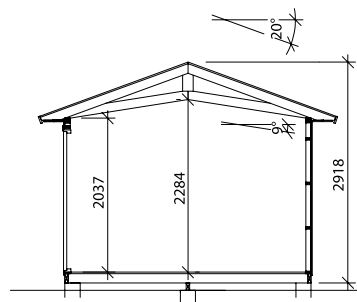

Beskrivelse av leveransen

Tak
Rupanel
Taksperrer
Vindskier
Forkantbord

Yttervegg
Ferdige veggseksjoner og gavler
Funkispanel 17 x 120 mm
Vindpapp
Reisverk 34 x 70 mm
Hjørnekasser

Gulv
Bærebjelke 100 mm
Bjelkelag 34 x 120 mm
Gulvbord 21 mm

Dør
2 stk 9 x 19, 18° H, ubehandlet
Håndtak og lås medfølger

Annet
Spikerplater, spiker, skruer og gitter til
lufterventil medfølger

Tilvalg
Beslagspakke - Takrenner, nedløp, fotbeslag og
vindskibeslag, svart.
Takupakke - Shingel, underlagspapp
Platetak - Plannja Trend, svart, inkl. beslagspakke
og underlagspapp.
Isolasjonspakke - Isolering till vegger, gulv og tak,
oljebehandlet trefiberplate inkl. innfesting.

Snitt