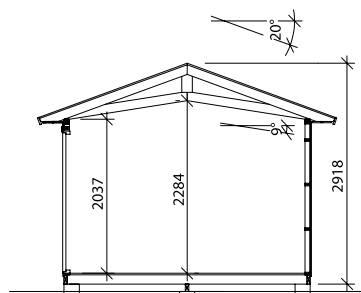

Beskrivelse av leveransen

Tak
Rupanel
Taksperrer
Vindskier
Forkantbord

Yttervegg
Ferdige veggseksjoner og gavler
Funkispanel 17 x 120 mm
Vindpapp
Reisverk 34 x 70 mm
Hjørnekasser

Gulv
Bærebjelke 100 mm
Bjelkelag 34 x 120 mm
Gulvbord 21 mm

Dør
5 stk 9 x 19, 18° H, ubehandlet
Håndtak og lås medfølger

Annet
Spikerplater, spiker, skruer og gitter til
lufteventil medfølger

Tilvalg
Beslagspakke - Takrenner, nedløp, fotbeslag og
vindskibeslag, svart.
Takpakke - Shingel, underlagspapp
Platetak - Plannja Trend, svart, inkl. beslagspakke
og underlagspapp.
Isolasjonspakke - Isolering till vegger, gulv og tak,
oljebehandlet trefiberplate inkl. innfesting.

Snitt