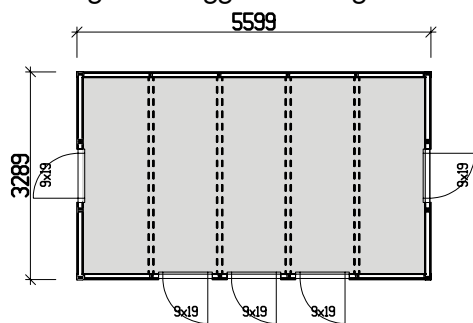

## RAKKESTAD 18,4 KVM

Boden leveres ubehandlet

Rakkestad sameiebod på 18,4 kvm er en romslig bod med fem dører som muliggjør deling i fem like store deler ved å sette opp innvendige vegger.

Dette gjør at boden passer perfekt til deling mellom fem naboer, eller i et sameie med fem boenheter som har behov for utvendig bodplass.

Innvendige delevegger medfølger ikke.

Grunnflate	18,4m <sup>2</sup>
Takareal	26,2 m <sup>2</sup>
Taklengde	6221 mm
Takfallslengde	2107 mm
Takvinkel	20°
Snøsove	3,5
Totalhøyde	2920 mm
Maks høyde innv.	2280 mm
Min. høyde innv.	2040 mm