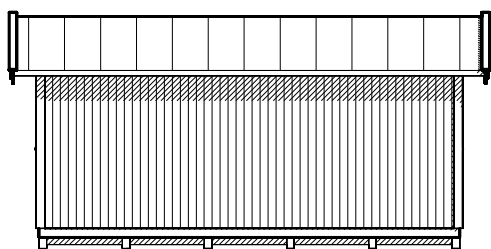

NORGES

Boden

Langside

Beskrivelse av leveransen

Tak
Rupanel
Taksperrer
Vindskier
Forkantbord

Yttervegg
Ferdige veggseksjoner og gavler
Funkispanel 17 x 120 mm
Vindpapp
Reisverk 34 x 70 mm
Hjørnekasser

Gulv
Bærebjelke 100 mm
Bjelkelag 34 x 120 mm
Gulvbord 21 mm

Dør
5 stk 9 x 19, 18° H, ubehandlet
Håndtak og lås medfølger

Annet
Spikerplater, spiker, skruer og gitter til
lufteventil medfølger

Tilvalg
Beslagspakke - Takrenner, nedløp, fotbeslag og
vindskibeslag, svart.
Takpakke - Shingel, underlagspapp
Platetak - Plannja Trend, svart, inkl. beslagspakke
og underlagspapp.
Isolasjonspakke - Isolering till vegger, gulv og tak,
oljebehandlet trefiberplate inkl. innfesting.