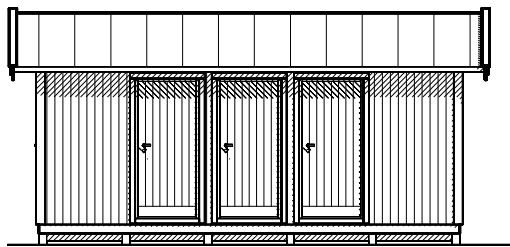

NORGES

Boden