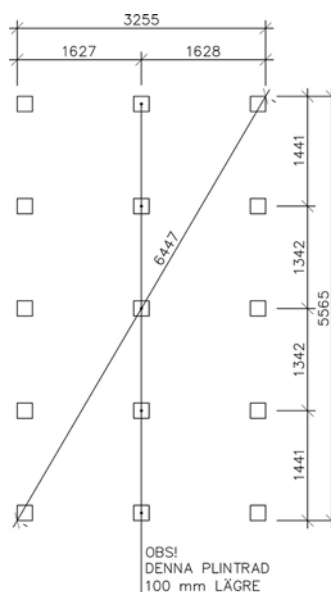

## RAKKESTAD 18,4 KVM

Boden leveres ubehandlet

Rakkestad sameiebod på 18,4 kvm er en romslig bod med fem dører som muliggjør deling i fem like store deler ved å sette opp innvendige vegger.

Dette gjør at boden passer perfekt til deling mellom fem naboer, eller i et sameie med fem boenheter som har behov for utvendig bodplass.

Innvendige delevegger medfølger ikke.

Grunnflate	18,4m <sup>2</sup>
Takareal	26,2 m <sup>2</sup>
Taklengde	6221 mm
Takfallslengde	2107 mm
Takvinkel	20°
Snøsove	3,5
Totalhøyde	2920 mm
Maks høyde innv.	2280 mm
Min. høyde innv.	2040 mm

### Beskrivelse av leveransen

Tak  
Rupanel  
Taksperrer  
Vindskier  
Forkantbord

Yttervegg  
Ferdige veggseksjoner og gavler  
Funkispanel 17 x 120 mm  
Vindpapp  
Reisverk 34 x 70 mm  
Hjørnekasser

Gulv  
Bærebjelke 100 mm  
Bjelkelag 34 x 120 mm  
Gulvbord 21 mm

Snitt

Plinttegning