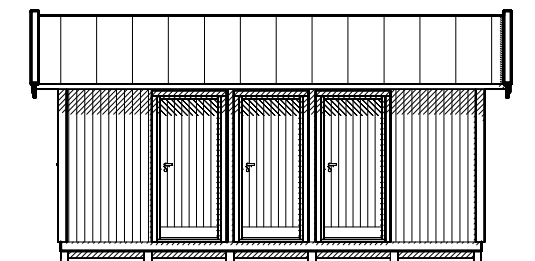

NORGES

Boden

Langside