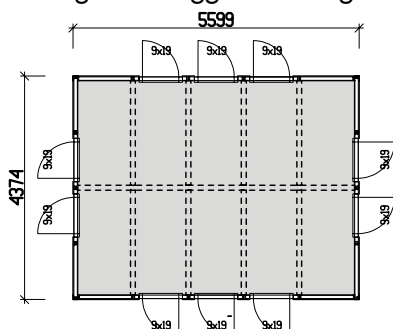

## Boden

Boden leveres ubehandlet

Rømskog sameiebod på 25 kvm er en romslig bod med ti dører som muliggjør deling i ti like store deler ved å sette opp innvendige vegger. Dette gjør at boden passer perfekt til deling mellom ti naboer, eller i et sameie med ti boenheter som har behov for utvendig bodplass.

Innvendige delevegger medfølger ikke.

Grunnflate	24,5m <sup>2</sup>
Takareal	33,4 m <sup>2</sup>
Taklengde	6221 mm
Takfallslengde	2685 mm
Takvinkel	20°
Snøsove	3,5
Totalhøyde	3120 mm
Maks høyde innv.	2370 mm
Min. høyde innv.	2030 mm