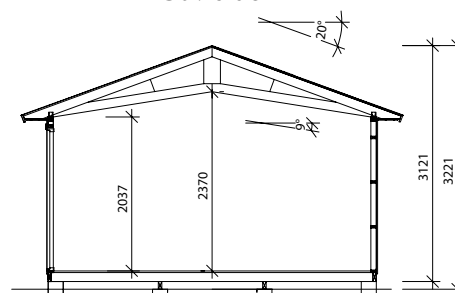

Beskrivelse av leveransen

Tak
Rupanel
Taksjerrer
Vindskier
Forkantbord

Yttervegg
Ferdige veggseksjoner og gavler
Funkispanel 17 x 120 mm
Vindpapp
Reisverk 34 x 70 mm
Hjørnekasser 16 x 95 mm

Gulv
Bærebjelke 100 mm
Bjelkelag 34 x 120 mm
Gulvbord 21 mm

Dør
10 stk 9 x 19, 18° H, ubehandlet
Håndtak og lås medfølger

Annet
Spikerplater, spiker, skruer og gitter til
lufteventil medfølger

Tilvalg
Beslagspakke - Takrenner, nedløp, fotbeslag og
vindskibeslag, svart.
Takpakke - Shingel, underlagspapp
Platetak - Plannja Trend, svart, inkl. beslagspakke
og underlagspapp.
Isolasjonspakke - Isolering till vegger, gulv og tak,
oljebehandlet trefiberplate inkl. innfesting.

Snitt