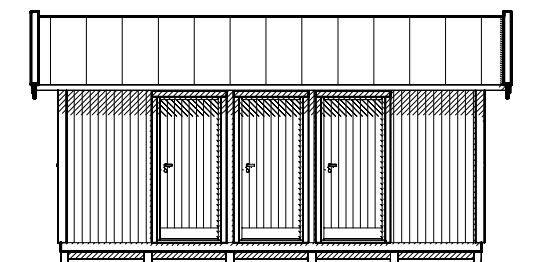

NORGES

Boden

Langside