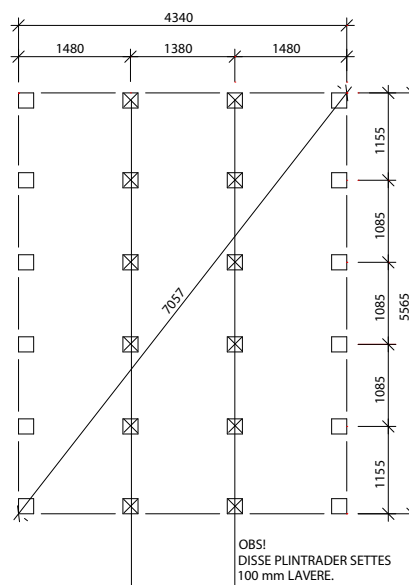

Gulv  
Bærebjelke 100 mm  
Bjelkelag 34 x 120 mm  
Gulvbord 21 mm

Dør  
10 stk 9 x 19, 18° H, ubehandlet  
Håndtak og lås medfølger

Annet  
Spikerplater, spiker, skruer og gitter til  
lufteventil medfølger

Snitt

Plinttegning