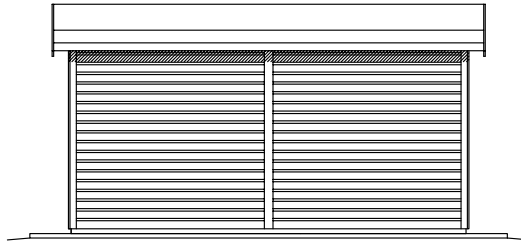

NORGES *Boden*

Boden leveres ubehandlet

Norefjell på 10 kvm er en romslig bod med god plass til både gressklipper, hageutsyr og til og med hagemøblene dine.

Enkel tilgang med bred 1,5-dør.

Boden leveres med ferdigspikret reisverk og løs liggende panel som må spikres på plass.

Spiker følger med i leveransen.

Denne boden kan du sette rett på en eksisterende platting, eller monteres på nedstøpte stolper.

Boden leveres ubehandlet.

Takpapp kan leveres som tillegg.

Vær oppmerksom på at Norefjell IKKE er en modulbasert bod slik at plassering av døren i denne boden er fast.

Grunnflate	10 m ²
Takareal	13,1 m ²
Taklengde	4740 mm
Takfallslengde	1377 mm
Takvinkel	18°
Snøsone	2,5
Totalhøyde	2500 mm
Maks høyde innv.	2270 mm
Min. høyde innv.	2030 mm

*Norgesboden produseres av tradisjonsrike VIBO i Ambjörnarp.
Alt trevirke kommer fra de svenske skogene.*

Langside

Gavlside

Beskrivelse av leveransen

Tak	Rupanel 17mm Takbjelker 145mm + 2 x 95 mm Vindskier 16 x 95 mm Forkantbord 16 x 70 mm
Yttervegg	Veggseksjoner med løs panel 14 x 120 mm Reisverk 34 x 45 mm
Gulv	Bjelker 34 x 70 mm Gulvbord 17 mm
Dør	129 x 189 cm, uisolert
Annet	Spiker Gitter til lufteventil medfølger