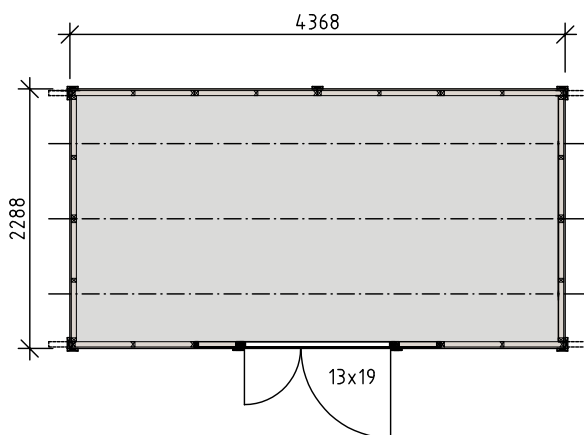

NORGES *Boden*

Boden leveres ubehandlet

Norefjell på 10 kvm er en romslig bod med god plass til både gressklipper, hageutsyr og til og med hagemøblene dine.

Enkel tilgang med bred 1,5-dør.

Boden leveres med ferdigspikret reisverk og løs liggende panel som må spikres på plass.

Grunnflate	10 m ²
Takareal	13,1 m ²
Taklengde	4740 mm
Takfallslengde	1377 mm
Takvinkel	18°
Snøsone	2,5
Totalhøyde	2500 mm
Maks høyde innv.	2270 mm
Min. høyde innv.	2030 mm

*Norgesboden produseres av tradisjonsrike VIBO i Ambjörnarp.
Alt trevirke kommer fra de svenske skogene.*

Langside

Gavlside

Beskrivelse av leveransen

Tak	Rupanel 17mm Takbjelker 145mm + 2 x 95 mm Vindskier 16 x 95 mm Forkantbord 16 x 70 mm
Yttervegg	Veggseksjoner med løs panel 14 x 120 mm Reisverk 34 x 45 mm
Gulv	Bjelker 34 x 70 mm Gulvbord 17 mm
Dør	129 x 189 cm, uisolert
Annet	Spiker Gitter til lufteventil medfølger