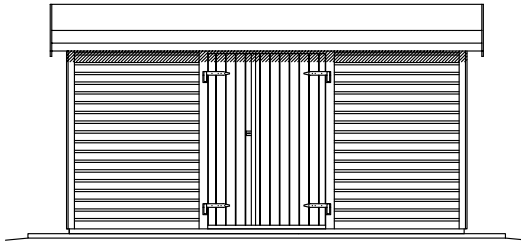

NORGES *Boden*

Boden leveres ubehandlet

Norefjell på 10 kvm er en romslig bod med god plass til både gressklipper, hageutsyr og til og med hagemøblene dine.

Enkel tilgang med bred 1,5-dør.

Boden leveres med ferdigspikret reisverk og løs liggende panel som må spikres på plass.

Spiker følger med i leveransen.

Denne boden kan du sette rett på en eksisterende platting, eller monteres på nedstøpte stolper.

Boden leveres ubehandlet.

Takpapp kan leveres som tillegg.

Vær oppmerksom på at Norefjell IKKE er en modulbasert bod slik at plassering av døren i denne boden er fast.

Grunnflate	10 m ²
Takareal	13,1 m ²
Taklengde	4740 mm
Takfallslengde	1377 mm
Takvinkel	18°
Snøsone	2,5
Totalhøyde	2500 mm
Maks høyde innv.	2270 mm
Min. høyde innv.	2030 mm

*Norgesboden produseres av tradisjonsrike VIBO i Ambjörnarp.
Alt trevirke kommer fra de svenske skogene.*

Langside

Gavlside

Beskrivelse av leveransen

Tak	Rupanel 17mm Takbjelker 145mm + 2 x 95 mm Vindskier 16 x 95 mm Forkantbord 16 x 70 mm
Yttervegg	Veggseksjoner med løs panel 14 x 120 mm Reisverk 34 x 45 mm
Gulv	Bjelker 34 x 70 mm Gulvbord 17 mm
Dør	129 x 189 cm, uisolert
Annet	Spiker Gitter til lufteventil medfølger