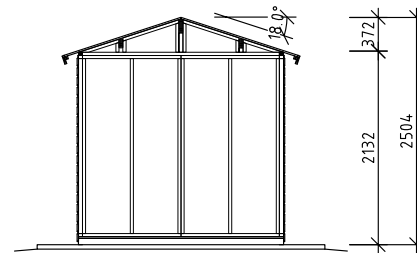

Grunnflate	10 m ²
Takareal	13,1 m ²
Taklengde	4740 mm
Takfallslengde	1377 mm
Takvinkel	18°
Snøsone	2,5
Totalhøyde	2500 mm
Maks høyde innv.	2270 mm
Min. høyde innv.	2030 mm

*Norgesboden produseres av tradisjonsrike VIBO i Ambjörnarp.
Alt trevirke kommer fra de svenske skogene.*

Langside

Gavlside

Beskrivelse av leveransen

Tak	Rupanel 17mm Takbjelker 145mm + 2 x 95 mm Vindskier 16 x 95 mm Forkantbord 16 x 70 mm
Yttervegg	Veggseksjoner med løs panel 14 x 120 mm Reisverk 34 x 45 mm
Gulv	Bjelker 34 x 70 mm Gulvbord 17 mm
Dør	129 x 189 cm, uisolert
Annet	Spiker Gitter til lufteventil medfølger