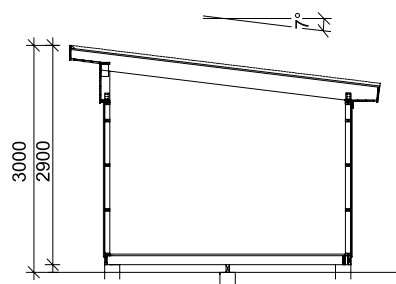

Beskrivelse av leveransen

Tak
Rupanel
Taksperrer
Vindskier
Forkantbord

Yttervegg
Ferdige veggseksjoner og gavler
Funkispanel 17 x 120 mm
Vindpapp
Reisverk 34 x 70 mm
Hjørnekasser

Gulv
Bærebjelke 100 mm
Bjelkelag 34 x 120 mm
Gulvbord 21 mm

Dør
1 stk 9x19, 18° H, ubehandlet
Dobbeldør 153 x 190 cm, ubehandlet
Håndtak og lås medfølger

Vinduer
2 stk 9 x 4, åpningsbart, hvitmalt

Annet
Spikerplater, spiker, skruer og gitter til
lufteventil medfølger

Tilvalg
Beslagspakke - Takrenner, nedløp, fotbeslag og
vindskibeslag, svart.
Takupakke - Shingel, underlagspapp
Platetak - Plannja Trend, svart, inkl. beslagspakke
og underlagspapp.
Isolasjonspakke - Isolering till vegger, gulv og tak,
oljebehandlet trefiberplate inkl. innfesting.

Snitt