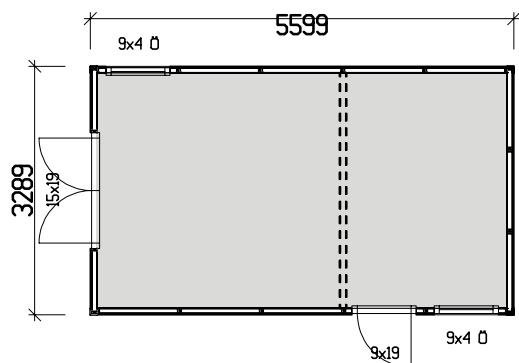

## KVITFJELL FUNKIS 18,4 KVM

Boden leveres ubehandlet

Kvitfjell funkis på hele 18,4 kvm er en stor og romslig bod med plass til det du trenger å lagre fra hagen, eller til lagring av hagemøblene dine.

Boden kan også innredes som et lite gjestehus eller som et stort godt verksted hvis man ønsker det.

Grunnflate	18,4 m <sup>2</sup>
Takareal	25,6 m <sup>2</sup>
Taklengde	6220 mm
Takfallslengde	4114 mm
Takvinkel	7°
Snøson	3,5
Totalhøyde	2920 mm
Maks høyde innv.	2420 mm
Min. høyde innv.	2040 mm

Norgesboden produseres av tradisjonsrike VIBO i Ambjörnarp.  
Alt trevirke kommer fra de svenske skogene.