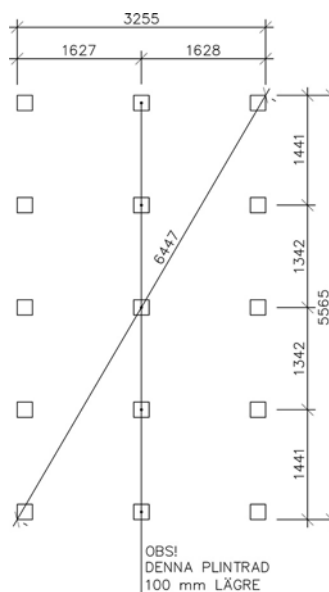

Grunnflate	18,4 m <sup>2</sup>
Takareal	25,6 m <sup>2</sup>
Taklengde	6220 mm
Takfallslengde	4114 mm
Takvinkel	7°
Snøson	3,5
Totalhøyde	2920 mm
Maks høyde innv.	2420 mm
Min. høyde innv.	2040 mm

Norgesboden produseres av tradisjonsrike VIBO i Ambjörnarp.  
Alt trevirke kommer fra de svenske skogene.

Dør  
1 stk 9x19, 18° H, ubehandlet  
Dobbeldør 153 x 190 cm, ubehandlet  
Håndtak og lås medfølger

Vinduer  
2 stk 9 x 4, åpningsbart, hvitmalt

Annet  
Spikerplater, spiker, skruer og gitter til  
lufteventil medfølger

Snitt

Plinttegning