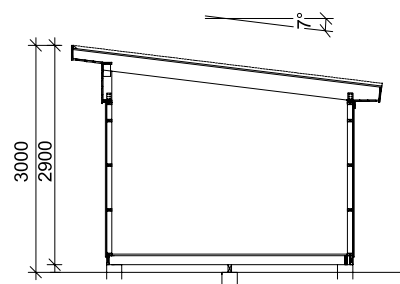

Beskrivelse av leveransen

Tak
Rupanel
Taksperrer
Vindskier
Forkantbord

Yttervegg
Ferdige veggseksjoner og gavler
Funkispanel 17 x 120 mm
Vindpapp
Reisverk 34 x 70 mm
Hjørnekasser

Gulv
Bærebjelke 100 mm
Bjelkelag 34 x 120 mm
Gulvbord 21 mm

Dør
1 stk 9x19, 18° H, ubehandlet
Dobbeldør 153 x 190 cm, ubehandlet
Håndtak og lås medfølger

Vinduer
1 stk 9 x 4, åpningsbart, hvitmalt

Annet
Spikerplater, spiker, skruer og gitter til
lufteventil medfølger

Tilvalg
Beslagspakke - Takrenner, nedløp, fotbeslag og
vindskibeslag, svart.
Takupakke - Shingel, underlagspapp
Platetak - Plannja Trend, svart, inkl. beslagspakke
og underlagspapp.
Isolasjonspakke - Isolering till vegger, gulv og tak,
oljebehandlet trefiberplate inkl. innfesting.

Snitt