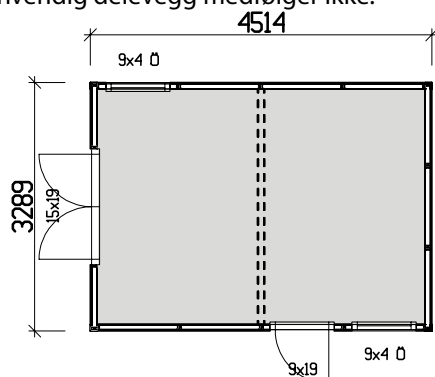

NORGES *Boden*

HOVDEN FUNKIS 15 KVM

Boden leveres ubehandlet

Hovden på 15 kvm er en god og romslig bod med plass til det du trenger å lagre fra hagen, eller til lagring av hagemøblene dine.

Den store doble døren i gavlveggen gir deg en god og romslig åpning slik at det er enkelt å få inn store ting. Døren på den ene siden gjør det også mulig for deg å dele inn boden i to seksjoner. Bodene kan da innredes med et lite verksted i den ene delen og en vanlig boddell i den andre hvis man ønsker det.

Innvendig delevegg medfølger ikke.

Grunnflate	14,8 m ²
Takareal	21,3 m ²
Taklengde	5135 mm
Takfallslengde	4114 mm
Takvinkel	7°
Snøsove	3,5
Totalhøyde	2900 mm
Maks høyde innv.	2420 mm
Min. høyde innv.	2040 mm