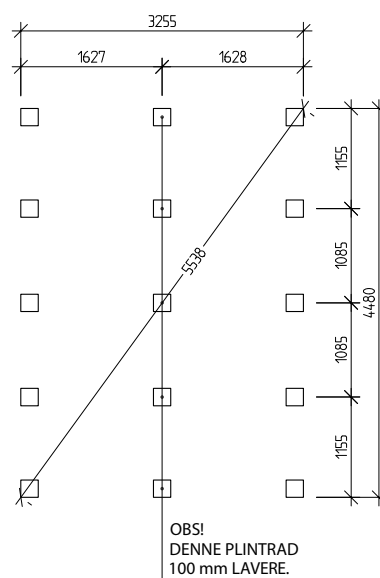

Innvendig delevegg medfølger ikke.

Grunnflate	14,8 m ²
Takareal	21,3 m ²
Taklengde	5135 mm
Takfallslengde	4114 mm
Takvinkel	7°
Snøsove	3,5
Totalhøyde	2900 mm
Maks høyde innv.	2420 mm
Min. høyde innv.	2040 mm

Gulv
Bærebjelke 100 mm
Bjelkelag 34 x 120 mm
Gulvbord 21 mm

Dør
1 stk 9x19, 18° H, ubehandlet
Dobbeldør 153 x 190 cm, ubehandlet
Håndtak og lås medfølger

Vinduer
1 stk 9 x 4, åpningsbart, hvitmalt

Annet
Spikerplater, spiker, skruer og gitter til
lufteventil medfølger

Snitt

Plinttegning