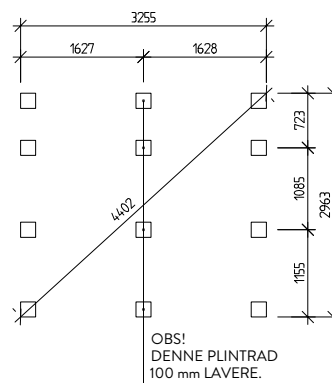

Gulv
Bærebjelke 100 mm
Bjelkelag 34 x 120 mm
Gulvbord 21 mm

Dør
Dobbeldør 153 x 190 cm, ubehandlet
Håndtak og lås medfølger

Vinduer
1 stk 9 x 4, åpningsbart, hvitmalt

Annet
Spikerplater, spiker, skruer og gitter til
lufteventil medfølger

Snitt

Plinttegning