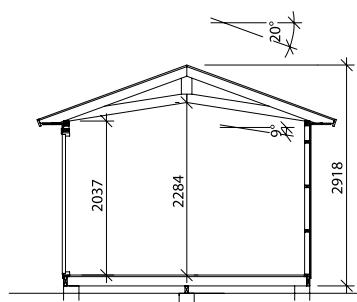

Beskrivelse av leveransen

Tak
Rupanel
Taksperrer
Vindskier
Forkantbord

Yttervegg
Ferdige veggseksjoner og gavler
Funkispanel 17 x 120 mm
Vindpapp
Reisverk 34 x 70 mm
Hjørnekasser

Gulv
Bærebjelke 100 mm
Bjelkelag 34 x 120 mm
Gulvbord 21 mm

Dør
Dobbeldør 153 x 190 cm, ubehandlet
Håndtak og lås medfølger

Vinduer
1 stk 9 x 4, åpningsbart, hvitmalt

Annet
Spikerplater, spiker, skruer og gitter til
lufteventil medfølger

Tilvalg
Beslagspakke - Takrenner, nedløp, fotbeslag og
vindskibeslag, svart.
Takupakke - Shingel, underlagspapp
Platetak - Plannja Trend, svart, inkl. beslagspakke
og underlagspapp.
Isolasjonspakke - Isolering till vegger, gulv og tak,
oljebehandlet trefiberplate inkl. innfesting.

Snitt