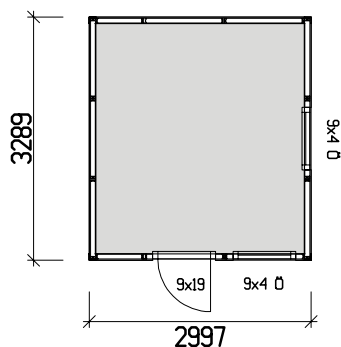

NORGES *Boden*

HEMSEDAL 10 KVM

Boden leveres ubehandlet

Hemsedal på 10 kvm er en romslig bod med plass til det du trenger å lagre fra hagen, eller til lagring av hagemøblene dine.

Den store dobbeldøren gjør at det er enkelt å komme inn med større redskap som f. eks. en sitteklipper.

Ønsker du en isolert bod kan en isolasjonspakke velges. Taksystemet Plannja Trend inkludert takrenner og blekk kan også kjøpes i tillegg.

Grunnflate	9,8 m ²
Takareal	15,3 m ²
Taklengde	3619 mm
Takfallslengde	2107 mm
Takvinkel	20°
Snøsove	3,5
Totalhøyde	2920 mm
Maks høyde innv.	2280 mm
Min. høyde innv.	2040 mm