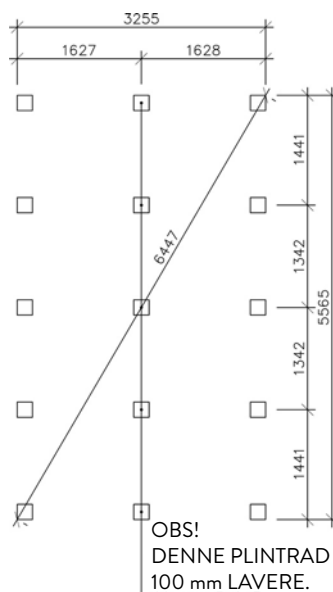

Grunnflate	18,4 m ²
Takareal	26,2 m ²
Taklengde	6221 mm
Takfallslengde	2107 mm
Takvinkel	20°
Snøsove	3,5
Totalhøyde	2920 mm
Maks høyde innv.	2280 mm
Min høyde innv.	2040 mm

Norgesboden produseres av tradisjonsrike VIBO i Ambjörnarp.
Alt trevirke kommer fra de svenske skogene.

NORGES

Boden

Langside

Gavside

Beskrivelse av leveransen

Tak	Rupanel Taksperer Vindskier Forkantbord
Yttervegg	Ferdige veggseksjoner og gavler Funkispanel 17 x 120 mm Vindpapp Reisverk 34 x 70 mm Hjørnekasser
Gulv	Bærebjelke 100 mm Bjelkelag 34 x 120 mm Gulvbord 21 mm
Dør	1 stk 9 x 19, 18° H, ubehandlet Dobbeldør 153 x 190 cm, ubehandlet Håndtak og lås medfølger
Vinduer	2 stk 9 x 4, åpningsbare, hvitmalte
Annet	Spikerplater, spiker, skruer og gitter til lufteventil medfølger
Tilvalg	Beslagspakke - Takrenner, nedløp, fotbeslag og vindskibeslag, svart. Takupakke - Shingel, underlagspapp Platetak - Plannja Trend, svart, inkl. beslagspakke og underlagspapp. Isolasjonspakke - Isolering til vegger, gulv og tak, oljebehandlet trefiberplate inkl. innfesting.

Snitt

Plinttegning