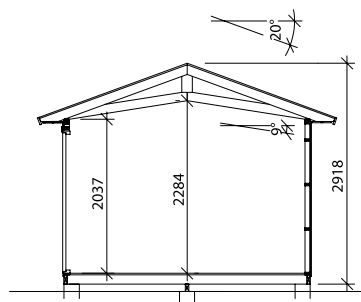

Grunnflate	18,4 m ²
Takareal	26,2 m ²
Taklengde	6221 mm
Takfallslengde	2107 mm
Takvinkel	20°
Snøsove	3,5
Totalhøyde	2920 mm
Maks høyde innv.	2280 mm
Min høyde innv.	2040 mm

Norgesboden produseres av tradisjonsrike VIBO i Ambjörnarp.
Alt trevirke kommer fra de svenske skogene.

NORGES

Boden

Langside

Gavside

Beskrivelse av leveransen

Tak	Rupanel Taksperer Vindskier Forkantbord
Yttervegg	Ferdige veggseksjoner og gavler Funkispanel 17 x 120 mm Vindpapp Reisverk 34 x 70 mm Hjørnekasser
Gulv	Bærebjelke 100 mm Bjelkelag 34 x 120 mm Gulvbord 21 mm
Dør	1 stk 9 x 19, 18° H, ubehandlet Dobbeldør 153 x 190 cm, ubehandlet Håndtak og lås medfølger
Vinduer	2 stk 9 x 4, åpningsbare, hvitmalte
Annet	Spikerplater, spiker, skruer og gitter til lufteventil medfølger
Tilvalg	Beslagspakke - Takrenner, nedløp, fotbeslag og vindskibeslag, svart. Takupakke - Shingel, underlagspapp Platetak - Plannja Trend, svart, inkl. beslagspakke og underlagspapp. Isolasjonspakke - Isolering til vegger, gulv og tak, oljebehandlet trefiberplate inkl. innfesting.

Snitt

Plinttegning