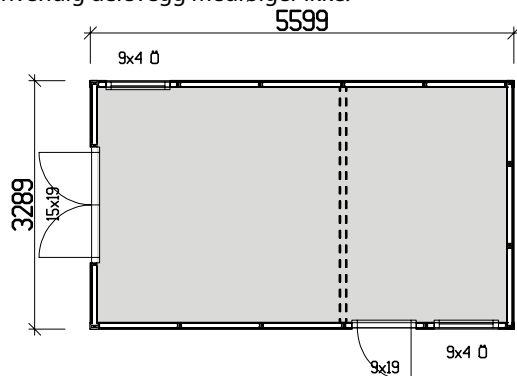

Grunnflate	18,4 m ²
Takareal	26,2 m ²
Taklengde	6221 mm
Takfallslengde	2107 mm
Takvinkel	20°
Snøsove	3,5
Totalhøyde	2920 mm
Maks høyde innv.	2280 mm
Min høyde innv.	2040 mm

Norgesboden produseres av tradisjonsrike VIBO i Ambjörnarp.
Alt trevirke kommer fra de svenske skogene.