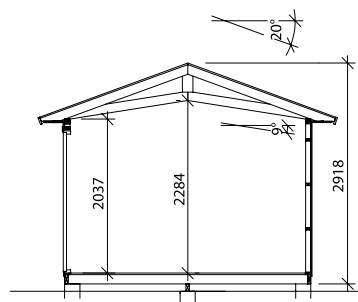

Beskrivelse av leveransen

Tak
Rupanel
Taksperrer
Vindskier
Forkantbord

Yttervegg
Ferdige veggseksjoner og gavler
Funkispanel 17 x 120 mm
Vindpapp
Reisverk 34 x 70 mm
Hjørnekasser

Gulv
Bærebjelke 100 mm
Bjelkelag 34 x 120 mm
Gulvbord 21 mm

Dør
1 stk 9 x 19, 18° H, ubehandlet
Håndtak og lås medfølger

Vinduer
2 stk 9 x 4, åpningsbare, hvitmalt

Annet
Spikerplater, spiker, skruer og gitter til
lufteventil medfølger

Tilvalg
Beslagspakke - Takrenner, nedløp, fotbeslag og
vindskibeslag, svart.
Takupakke - Shingel, underlagspapp
Platetak - Plannja Trend, svart, inkl. beslagspakke
og underlagspapp.
Isolasjonspakke - Isolering till vegger, gulv og tak,
oljebehandlet trefiberplate inkl. innfesting.

Snitt