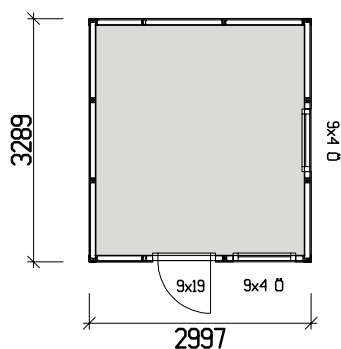

NORGES *Boden*

GEILO 10 KVM

Boden leveres ubehandlet

Geilo på 10 kvm er en romslig bod med plass til det du trenger å lagre fra hagen, eller til lagring av hagemøblene dine.

Boden kan også innredes som et lite gjestehus eller som en snekkerbod hvis man ønsker det.

Grunnflate	9,8 m ²
Takareal	15,3 m ²
Taklengde	3619 mm
Takfallslengde	2107 mm
Taklvinkel	20°
Snøsove	3,5
Totalhøyde	2920 mm
Maks høyde inv.	2280 mm
Min. høyde inv.	2040 mm

Norgesboden produseres av tradisjonsrike VIBO i Ambjörnarp.
Alt trevirke kommer fra de svenske skogene.