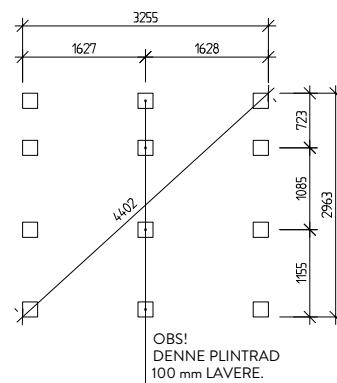

Plintteging