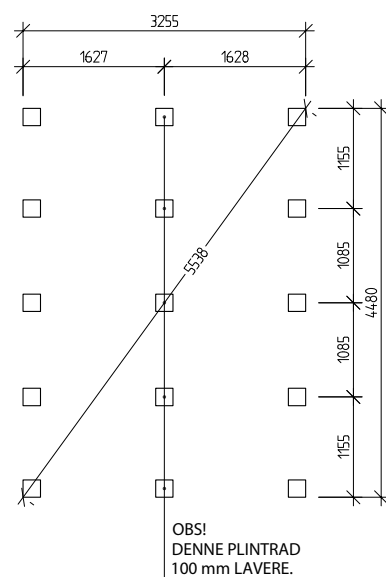

Grunnflate	14,8 m ²
Takareal	21,3 m ²
Taklengde	5135 mm
Takfallslengde	4114 mm
Takvinkel	7°
Snøson	3,5
Totalhøyde	2900 mm
Max høyde inv.	2420 mm
Min høyde inv.	2040 mm

Norgesannekset produseres av tradisjonsrike VIBO i Ambjörnarp.
Alt trevirke kommer fra de svenske skogene.

Dør
1 stk 9 x 19, 18° H, ubehandlet
Dørhåndtak og lås medfølger

Vinduer
3 stk 9 x 4, åpningsbare, hvitmalte
4 stk 6 x 18, faste, hvitmalte

Annet
Spikerplater, spiker, skruer og gitter til
lufteventil medfølger.

Snitt

OBS!
DENNE PLINTRAD
100 mm LAVERE.

Plinttegning