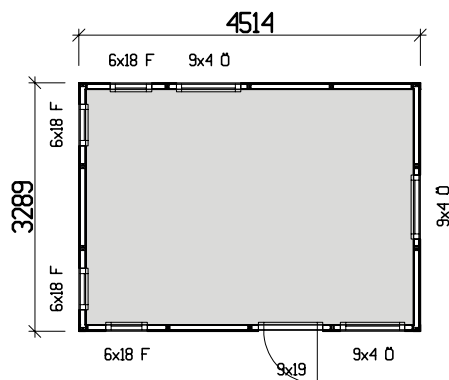

NORGES

Annekset

Annekset leveres ubehandlet

Faratangen på 15 kvm er et romslig og hyggelig annekset med fire store vinduer fra gulv til tak i "stuedelen" som slipper inn lyset. Med dette annekset har du alle muligheter til å f. eks. innrede et hyggelig hjemmekontor i hagen. Annekset leveres som byggesett med ferdige veggmoduler og taksperrer. Isolerte dører og vinduer er standard. Rupanel til taket og tregulv inngår i settet. Ønsker du et isolert annekset kan en isolasjonspakke velges. Komplette takrennepakke inkludert blekk, kan også kjøpes i tillegg.

Grunnflate	14,8 m ²
Takareal	21,3 m ²
Taklengde	5135 mm
Takfallslengde	4114 mm
Takvinkel	7°
Snøson	3,5
Totalhøyde	2900 mm
Max høyde inv.	2420 mm
Min høyde inv.	2040 mm

Norgesannekset produseres av tradisjonsrike VIBO i Ambjörnarp.
Alt trevirke kommer fra de svenske skogene.

Langside

Gavside

Beskrivelse av leveransen

Tak
Rupanel
Takstoler
Vindskier
Forkantbord

Yttervegg
Ferdige veggseksjoner og gavler
Funkispanel 17 x 120 mm
Vindpapp
Reisverk 34 x 70 mm
Hjørnekasser

Gulv
Bærebjelke 100 mm
Gulvbjelke 34 x 120 mm
Gulvbord 21 mm

Dør
1 stk 9 x 19, 18° H, ubehandlet
Dørhåndtak og lås medfølger

Vinduer
3 stk 9 x 4, åpningsbare, hvitmalte
4 stk 6 x 18, faste, hvitmalte

Annet
Spikerplater, spiker, skruer og gitter til
lufteventil medfølger.