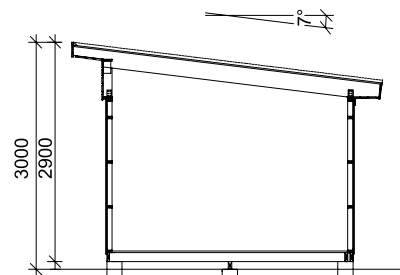

Beskrivelse av leveransen

Tak
Rupanel
Takstoler
Vindskier
Forkantbord

Yttervegg
Ferdige veggseksjoner og gavler
Funkispanel 17 x 120 mm
Vindpapp
Reisverk 34 x 70 mm
Hjørnekasser

Gulv
Bærebjelke 100 mm
Gulvbjelke 34 x 120 mm
Gulvbord 21 mm

Dør
1 stk 9 x 19, 18° H, ubehandlet
Dørhåndtak og lås medfølger

Vinduer
3 stk 9 x 4, åpningsbare, hvitmalte
4 stk 6 x 18, faste, hvitmalte

Annet
Spikerplater, spiker, skruer og gitter til
lufteventil medfølger.

Tilvalg
Beslagspakke - Takrenner, stuprør, fotbeslag og
vindskivebeslag, svart.
Takupakke - Shingel, underlagspapp
Platetak - Plannja Trend, svart, inkl. beslagspakke
og underlagspapp.
Isolasjonspakke - Isolering til vegger, gulv og tak,
oljebehandlet trefiberplate inkl. innfesting.

Snitt

OBS!
DENNE PLINTRAD
100 mm LAVERE.