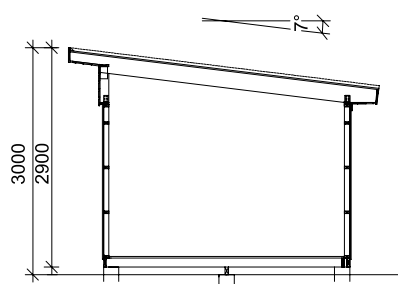

Beskrivelse av leveransen

Tak
Rupanel
Taksperrer
Vindskier
Forkantbord

Yttervegg
Ferdige veggseksjoner og gavler
Funkispanel 17 x 120 mm
Vindpapp
Reisverk 34 x 70 mm
Hjørnekasser

Gulv
Bærebjelke 100 mm
Bjelkelag 34 x 120 mm
Gulvbord 21 mm

Dør
4 stk 9 x 19, 18° H, ubehandlet
Håndtak og lås medfølger

Annet
Spikerplater, spiker, skruer og gitter til
lufteventil medfølger

Tilvalg
Beslagspakke - Takrenner, nedløp, fotbeslag og
vindskibeslag, svart.
Takpakke - Shingel, underlagspapp
Isolasjonspakke - Isolering till vegger, gulv og tak,
oljebehandlet trefiberplate inkl. innfesting.

Snitt