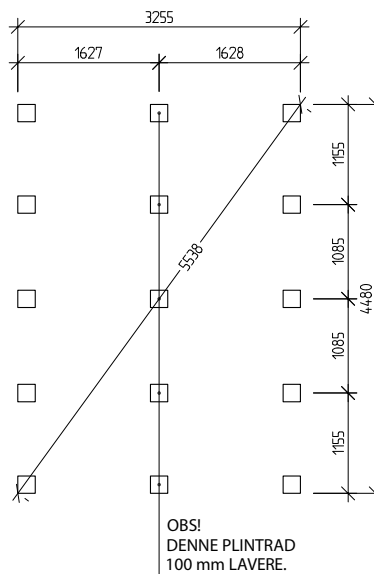

Plintteging