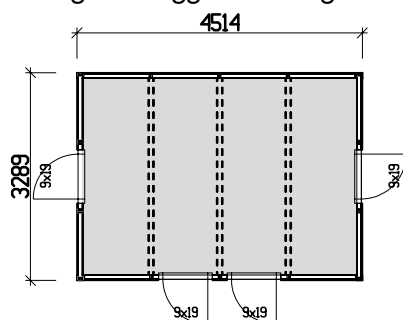

NORGES *Boden*

Boden leveres ubehandlet

Eidsberg sameiebod på 15 kvm er en romslig bod med fire dører som muliggjør deling i fire like store deler ved å sette opp innvendige vegger.

Dette gjør at boden passer perfekt til deling mellom fire naboer, eller i et sameie med fire boenheter som har behov for utvendig bodplass.

Innvendig delevegger medfølger ikke.

Grunnflate	14,8m ²
Takareal	21,3 m ²
Taklengde	5135 mm
Takfallslengde	4114 mm
Takvinkel	7°
Snøsone	3,5
Totalhøyde	2900 mm
Maks høyde innv.	2420 mm
Min. høyde innv.	2040 mm