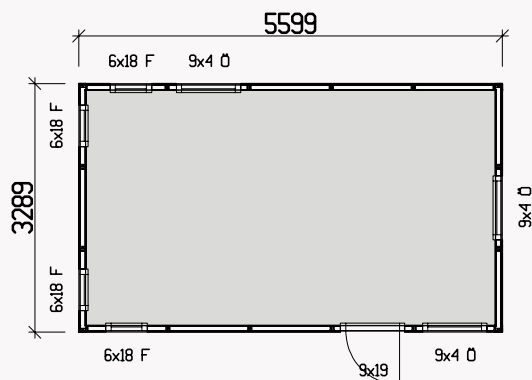

NORGES

Annekset

DJUPEKLO 18,4 KVM

Annekset leveres ubehandlet

Djupeklo på 18,4 kvm er storebroren til Engelsviken 15 kvm. Dette annekset har også de store vinduene fra gulv til tak som slipper inn godt med lys. Med det større gulvarealet er det muligheten til å dele annekset i to slik at man får en stuedel og et soverom.

Grunnflate	18,4m ²
Takareal	26,2m ²
Taklengde	6221mm
Takfallslengde	2107 mm
Takvinkel	20°
Snøson	3,5
Total høyde	2920 mm
Max høyde inv.	2280 mm
Min høyde inv.	2040 mm

Norgesannekset produseres av tradisjonsrike VIBO i Ambjörnarp.
Alt trevirke kommer fra de svenske skogene.