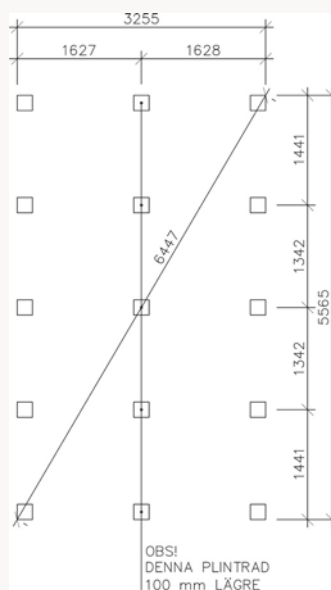

Plintteging