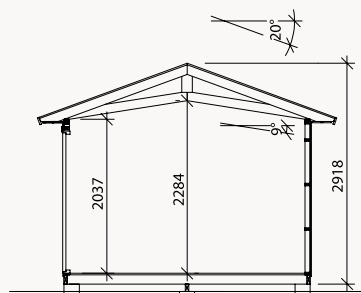

Beskrivelse av leveransen

Tak	Rupanel Takstoler Vindskier Forkantbord
Yttervegg	Ferdige veggseksjoner og gavler Funkispanel 17 x 120 mm Vindpapp Reisverkv 34 x 70 mm Hjørnekasser
Gulv	Bærebjelke 100mm Gulvbjelke 34 x 120 mm Gulvbord 21mm
Vindu	1 stk 9 x 19, 18° H, ubehandlet Vrider og lås medfølger 3 st 9 x 4, åpningbart luftevindu hvitmalt 4 stk 6 x 18, faste hvitmalt
Annet	Spikerplater, spiker, skruer og gitter til lufteventil medfølger.
Tilvalg	Beslagspakke - Takrenner, stuprør, fotbeslag og Takupakke - Shingel, underlagspapp vindskivebeslag, svart. Platetak - Plannja Trend, svart, inkl. beslagspakke og underlagspapp. Isolasjonspakke - Isolering til vegger, gulv og tak, oljebehandlet trefiberplate inkl. innfesting.

Snitt